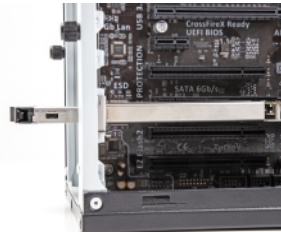

Delock Vnitřní zásobník mobilní přihrádky na 1 x SSD M.2 NVMe pro mobilní přihrádku 47028 / 47042 / 47070 / 47072 / 47111 / 47117 / 47126 / 47129

Popis

Tento vnitřní zásobník mobilní přihrádky značky Delock umožňuje nainstalovat jeden slot M.2 ve formátu 2280, 2260, 2242 nebo 2230 a je kompatibilní s mobilní přihrádkou 47028 / 47042 / 47070 / 47072 / 47111 / 47117 / 47126 / 47129.

Tác se zamykáním na klíč? a s pružinami

Výmenný rámeček je vybaven zámkem, aby se zabránilo neoprávněnému přístupu. Kovový stabilní nosič má nahoře a vespod pružiny, které omezují vibrace.

Číslo produktu 47037

EAN: 4043619470372

Země původu: China

Balení: Box

Technické detaily

- Konektor:
 - 1 x M.2 klíč M samec
 - 1 x M.2 klíč M slot
- Rozhraní: PCIe / NVMe
- Podporuje M.2 moduly ve formátu 2280, 2260, 2242 a 2230 s klíčem M nebo klíčem B+M na základě PCIe
- Maximální výška komponentů na modulu: 1,5 mm je podporována aplikace oboustraných modulů
- Materiál: kov
- Provozní teplota: -40 °C ~ 85 °C

Interface

Externí:	1 x M.2 klíč M samec
Interní:	1 x M.2 klíč M slot