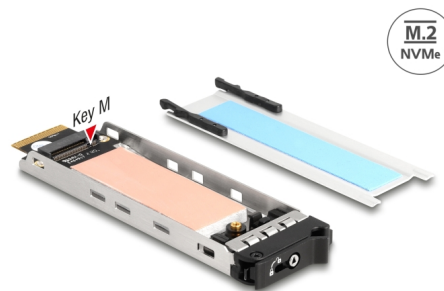

Delock Vnitřní zásobník mobilní přihrádky na 1 x SSD M.2 NVMe pro mobilní přihrádku 47028 / 47042 / 47070 / 47072 / 47111 / 47117 / 47126 / 47129

Popis

Tento vnitřní zásobník mobilní přihrádky značky Delock umožňuje nainstalovat jeden slot M.2 ve formátu 2280, 2260, 2242 nebo 2230 a je kompatibilní s mobilní přihrádkou 47028 / 47042 / 47070 / 47072 / 47111 / 47117 / 47126 / 47129.

Tác se zamykáním na klíč? a s pružinami

Výmenný rámeček je vybaven zámkem, aby se zabránilo neoprávněnému přístupu. Kovový stabilní nosič má nahoře a vespod pružiny, které omezují vibrace.

Číslo produktu 47037

EAN: 4043619470372

Země původu: China

Balení: Box

Technické detaily

- Konektor:
 - 1 x M.2 klíč M samec
 - 1 x M.2 klíč M slot
- Rozhraní: PCIe / NVMe
- Podporuje M.2 moduly ve formátu 2280, 2260, 2242 a 2230 s klíčem M nebo klíčem B+M na základě PCIe
- Maximální výška komponentů na modulu: 1,5 mm je podporována aplikace oboustraných modulů
- Materiál: kov
- Provozní teplota: -40 °C ~ 85 °C

Interface

Externí:	1 x M.2 klíč M samec
Interní:	1 x M.2 klíč M slot