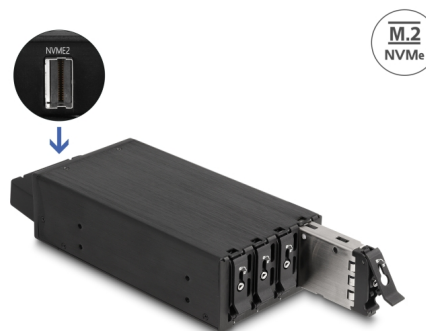

Delock Mobilní přihrádka s úzkou zásuvkou pro 4 x SSD M.2 NVMe s konektorem Slim SAS SFF-8654

Popis

Tento pevný kovový mobilní rack značky Delock lze pomocí doplňkového rámu nainstalovat do PC. Navíc je mobilní přihrádka možné používat přímo v serverové přihrádce nebo na úložném krytu rozměru 19". Aby byla zajištěna maximální možná rychlost každého portu, má každý slot svůj vlastní konektor Slim SAS SFF-8654.

Rychlá výměna SSD

Díky speciálnímu mechanismu lze SSD rychle a snadno vyměňovat. Například lze vyndat datové zálohy a uložit je na bezpečném místě.

Tác se zamykáním na klíč a s pružinami

Výmenný rámeček je vybaven zámek, aby se zabránilo neoprávněnému přístupu. Stabilní nosič z kovu má nahoře a vespod pružiny, které omezují vibrace a tím podporují jeho používání ve světě mobilních zařízení.

Poznámka

Je třeba obzvlášť pečlivě zajistit, aby byla disková mechanika zasunuta až na doraz, jinak nebude možné navázat spojení s SSD.

Číslo produktu 47126

EAN: 4043619471263

Země původu: China

Balení: Box

Technické detaily

- Konektor:
  - interní:
    - 4 x M.2 klíč M slot
  - externí:
    - 4 x Slim SAS SFF-8654 4i samice
    - 1 x 4 pin Floppy samec
- Zásobník M.2:
  - 1 x M.2 klíč M samec
  - 1 x M.2 klíč M slot
- Kompatibilní s PCI Express V4.0
- Rozhraní: PCIe / NVMe