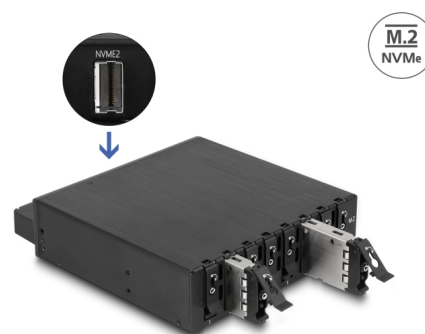

Delock 5.25" Mobilní rack pro 8 x SSD M.2 NVMe s konektorem Slim SAS SFF-8654

Popis

Tento pevný kovový mobilní rack značky Delock lze nainstalovat do 5.25" pozice na PC, IPC nebo krytu na serveru a umožňuje provoz až 8 SSD M.2 NVMe. Aby byla zajištěna maximální možná rychlost každého portu, má každý slot svůj vlastní konektor Slim SAS SFF-8654.

Rychlá výměna SSD

Díky speciálnímu mechanismu lze SSD rychle a snadno vyměňovat. Například lze vyndat datové zálohy a uložit je na bezpečném místě.

Tác se zamykáním na klíč a s pružinami

Výmenný rámeček je vybaven zámkem, aby se zabránilo neoprávněnému přístupu. Stabilní nosič z kovu má nahoře a vespod pružiny, které omezují vibrace a tím podporují jeho používání ve světě mobilních zařízení.

Poznámka

Je třeba obzvláště pečlivě zajistit, aby byla disková mechanika zasunuta až na doraz, jinak nebude možné navázat spojení s SSD.

Číslo produktu 47129

EAN: 4043619471294

Země původu: China

Balení: Box

Technické detaily

- Konektor:
  - interní:
    - 8 x M.2 klíč M slot
  - externí:
    - 8 x Slim SAS SFF-8654 4i samice
    - 2 x 4 pin napájecí konektor
- Kompatibilní s PCI Express V4.0
- Rozhraní: PCIe / NVMe
- Podporuje M.2 moduly ve formátu 2280, 2260, 2242 a 2230 s klíčem M nebo klíčem B+M na základě PCIe
- Maximální výška komponentů na modulu: 1,5 mm je podporována aplikace oboustraných modulů
- 8 x LED indikující