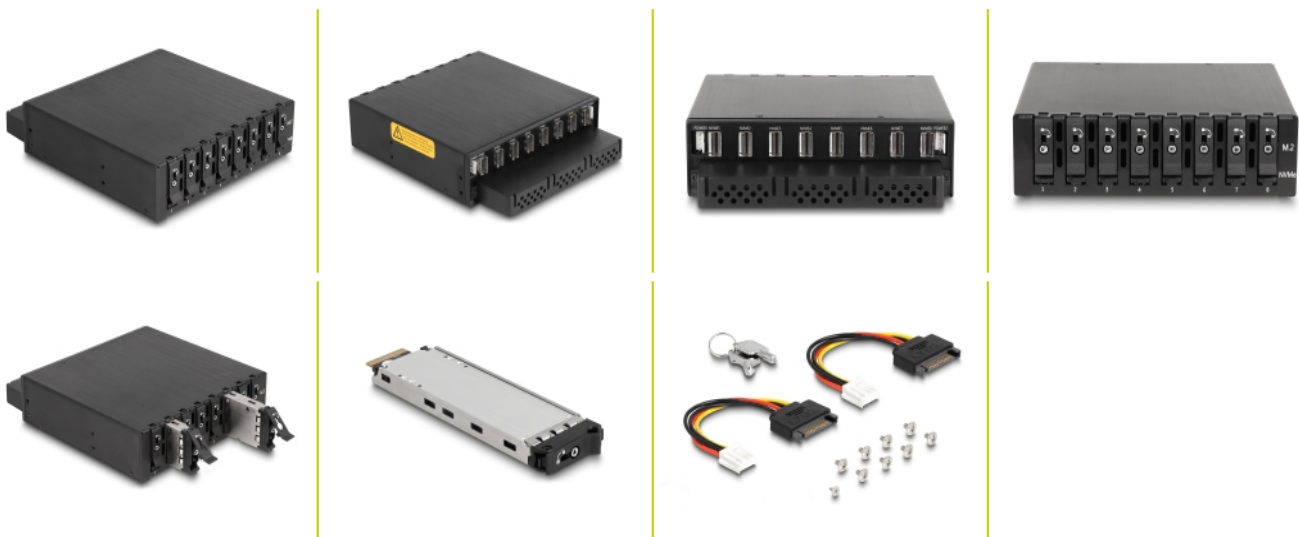

- 3 x ventilátor
- Bootovatelný, od UEFI verze 2.3.1
- Kovový zásobník M.2
- Podporuje NVM Express (NVMe)
- Podporuje S.M.A.R.T.
- Zámek s klíčem
- Rozměry (DxŠxV): cca. 174 x 145 x 40 mm

Systemové požadavky

- Linux Kernel 6.2 nebo vyšší
- Windows 10/10-64/11
- Windows Server 2022
- Jeden volný port Slim SAS SFF-8654 pro každý slot M.2
- Napájecí zdroj s volným SATA napájecím konektorem

Obsah balení

- Mobilní rámeček s 8 x zásobník M.2
- 2 x kabely SATA, 15 pinové, na 4 pinové zásuvky disketové mechaniky, délka cca. 12 cm
- 2 x klíč
- 8 x šrouby IM 2,0 x 4,0 mm, s hlavou 5,0 mm
- Uživatelská příručka

Příslušenství