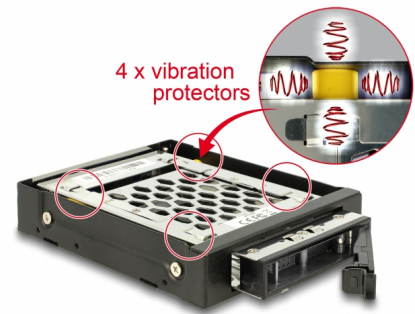

Delock Rack mobile 3.5" pour 1 x SSD / disque dur SATA / SAS 2.5" avec protection contre les vibrations

Description

Ce rack mobile en métal massif Delock peut être installé dans une baie libre de 3.5" d'un PC et assure une protection à 360° contre les vibrations horizontales et verticales via les tampons en caoutchouc intégrés. Un disque dur SATA ou SAS 2.5" peut être vissé dans le cadre. Pour un fonctionnement avec un lecteur SAS, un contrôleur SAS est requis. Le rack mobile est équipé d'un verrouillage à clé empêchant les accès non autorisés. La fonction d'échange à chaud permet d'échanger le disque dur pendant le fonctionnement. De plus, la fiche SATA à l'extérieur de l'appareil comprend un port de verrouillage, qui permet aux câbles SATA de s'enclencher en place et d'être protégés contre les vibrations. Le rack mobile peut être utilisé partout où le PC est soumis à des vibrations. En tant que plateau intérieur supplémentaire pour le changement rapide de disque dur, l'article [47229 de Delock](#) est disponible.

N° produit 47228

EAN: 4043619472284

Pays d'origine: China

Emballage: Retail Box

Particularité

- „Protection à 360°“ contre les vibrations horizontales et verticales

Détails techniques

- Pour une installation dans une baie disponible de 3.5"
- Connecteurs :
 - Intérieur :
 - 1 x SATA 6 Gb/s / SAS 12 Gb/s à 29 broches femelle
 - Extérieur :
 - 1 x SATA 6 Gb/s à 22 broches mâle avec port de verrouillage
- Convient à 2.5" SATA / SAS HDD / SSD :
 - Disques durs jusqu'à 15 mm de hauteur
 - supporte 5 V DD / SSD
- Débit de données :
 - SATA jusqu'à 6 Go/s

Contenu de l'emballage

- Rack mobile 3.5"
- Plateau intérieur de rack mobile de 2.5"
- 1 x câble SATA femelle à 22 broches avec attache métallique > SATA mâle à 15 broches et SATA femelle à 7 broches, env. 30 cm
- 1 x câble SATA femelle à 7 broches avec attache métallique > SATA femelle à 7 broches avec attache métallique, env. 50 cm
- 2 x clé
- 4 x vis pour rack
- 4 x vis pour disque dur