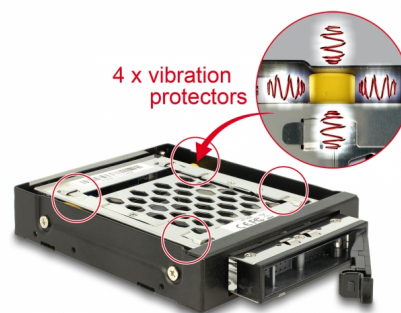

Delock 3.5" przenośny stelaż dla 1 x 2.5" HDD SATA / SAS / SSD z zabezpieczeniem przed drganiami

Opis

Ten solidny metalowy przenośny stelaż firmy Delock można zainstalować w wolnej wnęce 3.5" komputera PC i zapewnić 360° zabezpieczenie przed drganiami w poziomie i w pionie, dzięki wbudowanym gumowym ochroniaczom. 2.5" dysk twardey SATA lub SAS można przykręcić do ramy. Do działania z napędem SAS wymagany jest kontroler SAS. Przenośny stelaż jest wyposażony w blokadę na kluczyk w celu zabezpieczenia przed nieautoryzowanym dostępem. Funkcja wymiany bez wyłączenia (hot swap), umożliwia wymianę dysku twardego podczas działania. Co więcej, wtyka SATA na zewnątrz urządzenia ma port blokady, który zapewnia zatrzaśnięcie kabli SATA na miejsce i ochronę przed drganiami. Przenośny stelaż może być używany, gdy komputer PC jest narażony na drgania. Jako dodatkowa taca wewnętrzna do szybkiej zmiany dysku twardego, jest dostępny [element 47229 firmy Delock](#).

Numer artykułu 47228

EAN: 4043619472284

Kraj pochodzenia: China

Opakowanie: Retail Box

Cechy szczególne

- „Zabezpieczenie przed drganiami 360°“ w poziomie i w pionie

Szczegóły techniczne

- Do instalacji w dostępnej kieszeni 3.5"
- Złącze:
 - wewnętrzne:
 - 1 x 29-pinowe SATA 6 Gb/s / SAS 12 Gb/s żeński
 - zewewnętrzne:
 - 1 x 22-pinowe SATA 6 Gb/s męski z portem zatrzaśkowym
- Odpowiednia do 2.5"-calowego dysku twardego / SSD SATA / SAS:
 - Wysokość dysku twardego do 15 mm
 - obsługuje HDD / SSD zasilane napięciem 5 V prądu stałego
- Szybkość transmisji danych:
 - SATA do 6 Gb/s

Zawartość opakowania

- 3.5" kieszeń
- 2.5" taca wewnętrzna stelaża przenośnego
- 1 x żeńskie 22 pinowe złącze kabla SATA z metalowym zatrzaskiem > 15 pinowe, męskie złącze SATA i 7 pinowe, żeńskie złącze SATA, około 30 cm
- 1 x żeńskie 7 pinowe złącze kabla SATA z metalowym zatrzaskiem > 7 pinowe, żeńskie złącze SATA z metalowym zatrzaskiem, około 50 cm
- 2 x klucze
- 4 x śruby stelaża
- 4 x śruby dysku twardego