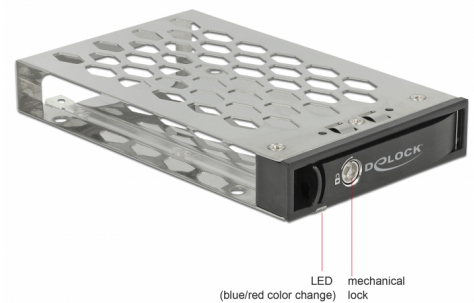

Delock Wechselrahmen Einschub für 1 x 2.5" SATA / SAS HDD / SSD für Wechselrahmen 47228, 47232, 47233, 47235

Beschreibung

Dieser Wechselrahmen Einschub von Delock dient dem Einbau einer 2.5" SATA / SAS HDD oder SSD und ist kompatibel mit dem Wechselrahmen 47228, 47232, 47233 und 47235.

Artikel-Nr. 47229

EAN: 4043619472291

Ursprungsland: China

Verpackung: Retail Box

Technische Daten

- Für 2.5" SATA / SAS HDD / SSD geeignet:
Festplattenhöhe bis zu 15 mm
- Mit Schlüsselschalter

Systemvoraussetzungen

- Wechselrahmen 47228, 47232, 47233 oder 47235 von Delock

Packungsinhalt

- Wechselrahmen Einschub
- 2 x Schlüssel
- 4 x Schraube

Abbildungen

Allgemein

Geeignet für Datenträger:	2.5" SSD oder HDD Höhe bis 15,0 mm
---------------------------	--