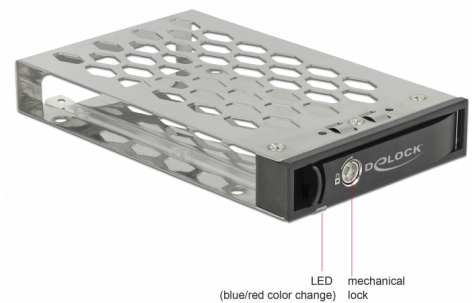

Delock Bandeja de entrada para bastidor móvil para 1 x SATA / SAS SSD / unidad de disco duro de 2.5" para bastidor móvil 47228, 47232, 47233, 47235

Descripción

Esta bandeja interna para bastidor móvil de Delock permite la instalación de una unidad de estado sólido o una unidad de disco duro SATA/SAS de 2.5" y es compatible con el bastidor móvil 47228, 47232, 47233 y 47235.

Número de elemento 47229

EAN: 4043619472291

Pais de origen: China

Paquete: Retail Box

Detalles técnicos

- Adecuado para unidades de estado sólido o unidades de disco duro SATA / SAS de 2.5":
Altura de la unidad de disco duro de hasta 15 mm
- Con cerradura

Requisitos del sistema

- Bastidor móvil 47228, 47232, 47233 o 47235 de Delock

Contenido del paquete

- Bandeja de entrada para bastidor móvil
- 2 x llave
- 4 x tornillo

Image

General

Suitable for data medium:	2.5" SSD o HDD height up to 15.0 mm
---------------------------	---