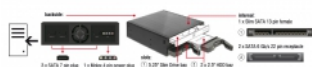

Delock 5.25" Mobilní rámeček pro 1 x 5.25" Slim Drive + 2 x 2.5" SATA HDD / SSD

Popis

Tento mobilní rámeček od Delocku může být nainstalován do volné 5.25" pozice vašeho PC. Do rámečku mohou být namontovány slim drive a dva 2.5" SATA hard disky. Funkce výměny hot swap umožňuje výměnu jednotky pevného disku během provozu.

Číslo produktu 47230

EAN: 4043619472307

Země původu: China

Balení: Kartonová krabice

Technické detaily

- Určeno pro 5.25" pozici
- Konektor:
 - vnitřní:
 - 1 x Slim SATA 13 pin samice
 - 2 x SATA 6 Gb/s 22 pin samice
 - zadní:
 - 3 x SATA 7 pin samec
 - 1 x Molex 4 pin napájení samec
- Vhodné pro 2.5" SATA HDD / SSD:
 - výška HDD do 12,5 mm
 - SATA HDD / SSD až do 6 Gb/s
 - podporuje 5 V HDD / SSD
- Rychlost přenosu dat až 6 Gb/s
- Mobilní rámeček se zámkem na klíč pro 2.5" pozici
- 2 x LED indikující napájení a přístup
- 1 x ventilátor 40 x 40 mm x 10 mm na zadní straně
- Rozměry (DxŠxV): cca. 149,7 x 146,2 x 42,2 mm
- Hot Swap
- Nezávislé na operačním systému, nevyžaduje instalaci žádných ovladačů

Systémové požadavky

- PC s volnou 5.25" pozicí
- PC se 3 volnými SATA porty
- Napájení s jedním volným 4 pinovým napájecím konektorem
- 3 SATA datové kabely

Obsah balení

- Mobilní rámeček
- 2 x klíč
- 12 x Šroubky
- Uživatelská příručka

Příslušenství

General

Provedení:	5.25"
Suitable for data medium:	Höhe bis 12,5 mm 2.5" SSD nebo HDD 5.25"

Technical characteristics

Rychlost přenosu dat:	6 Gb/s
-----------------------	--------

Physical characteristics