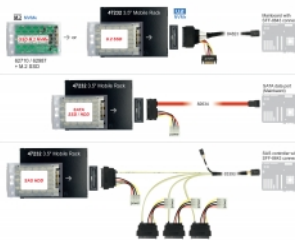

- Zámek s klíčem
- Hot Swap

Systémové požadavky

- Linux Kernel 3.19 nebo vyšší
- Windows 7/7-64/8.1/8.1-64/10/10-64/11
- Windows Server 2016
- PC s volnou 3.5" pozicí
- Volný port U.2 nebo
- Volný SATA / SAS port

Obsah balení

- 3.5" výměnný rámeček
- 2.5" výměnný šuplík
- 2 x klíč
- 6 x šroubky rámečku
- 4 x šroubky hard disku
- Uživatelská příručka

Příslušenství