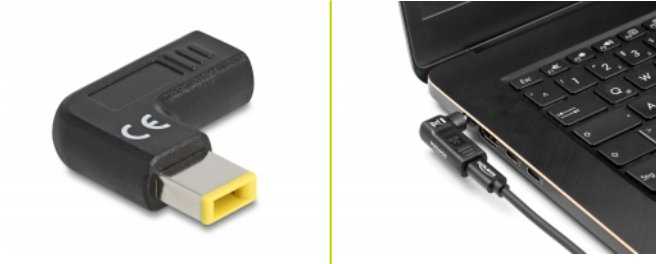

Obsah balení

- Adaptér z USB-C™ na Lenovo

Příslušenství