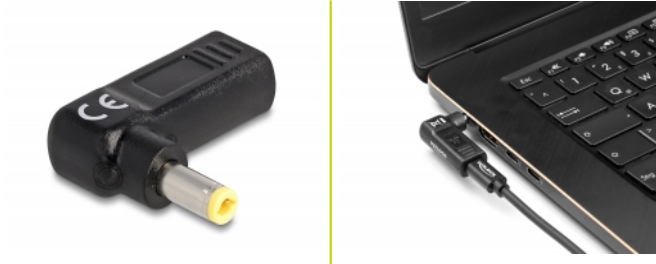

Contenido del paquete

- Adaptador de USB-C™ a 5,5 x 2,5

Image