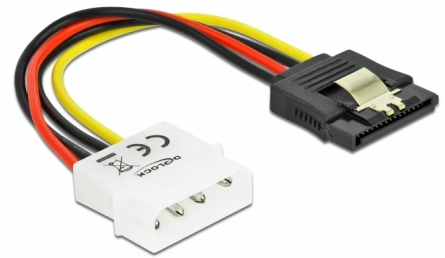

# Delock Kabel Power SATA HDD > Molex 4 Pin Stecker mit Metall Clip - gerade

## Beschreibung

Mit diesem Stromkabel können Sie den Anschluss der herkömmlichen ATX Netzteile in das SATA Format zur Stromversorgung für SATA Laufwerke umwandeln. Der Metallclip am SATA Stecker dient für zusätzlichen Halt beim Anschließen.

15 cm

**Artikel-Nr. 60120**

EAN: 4043619601202

Ursprungsland: China

Verpackung:  
Wiederverschließbare  
Tüte

## Technische Daten

- Stromanschlussadapter für SATA HDD
- Anschluss: SATA 15 Pin > Molex 4 Pin - gerade
- Kabellänge inkl. Anschlüsse: ca. 15 cm