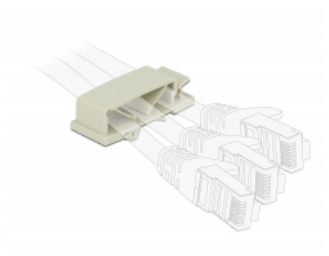

### Integrovaná rozšiřující kotva

Díky integrované rozpínavé kotvě jsou tyto držáky kabelů vhodné k montáži do vyvrtaných otvorů, jako např. ve skříni počítače nebo na montážní desce.

### Snadná aplikace

Kotvu lze nastrčit do předem vyvrtaného otvoru v desce a na zadní stranu desky. Kotva se opět rozšíří a zapadne na místo.

10 x

## Technické detaily

- Rozpínavá kotva
- Průměr montážní díry: 6,5 mm
- Velikost otvoru: 0,5 - 2,2 mm
- Materiál: Nylon 66
- Požární odolnost: 94V-2
- Barva: šedá
- Rozměry (DxŠxV): cca. 44,3 x 18,8 x 10,0 mm

## Physical characteristics

Materiál:	Nylon 66
Délka:	44,3 mm
Width:	18,8 mm
Height:	10,0 mm
Barva:	šedá
Průměr montážní díry:	6,5 mm
Velikost otvoru:	0,5 - 2,2 mm