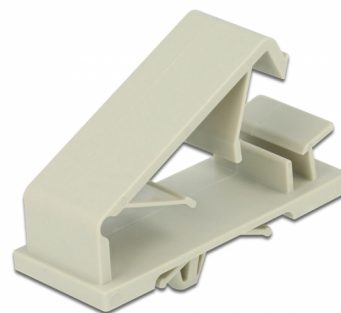

# Delock Držák kabelu s rozpínavou kotvou, šedý, 10 ks

## Popis

Tyto držáky kabelů značky Delock umožňují jasné a přehledné uspořádání odhalených kabelů.

### Integrovaná rozšiřující kotva

Díky integrované rozpínavé kotvě jsou tyto držáky kabelů vhodné k montáži do vyvrtaných otvorů, jako např. ve skříni počítače nebo na montážní desce.

### Snadná aplikace

Kotvu lze nastrčit do předem vyvrtaného otvoru v desce a na zadní stranu desky. Kotva se opět rozšíří a zapadne na místo.

10 x