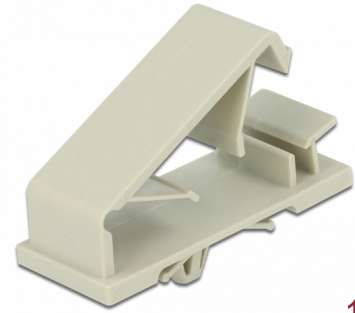

Delock Support de câble avec ancrage intégré à expansion, gris, 10 unités

Description

Ces porte-câbles de Delock permettent de ranger clairement et nettement les câbles exposés.

Extension d'ancrage intégré

Avec un ancrage intégré additionnel à expansion, ces supports de câble conviennent au montage dans des orifices percés, par exemple, dans un logement de PC ou sur une platine de montage.

Application simple

L'ancrage peut être poussé dans l'orifice pré-percé d'une plaque ou à l'arrière de la plaque ; l'ancrage s'étend encore et se verrouille sur place.

10 x

N° produit 60186

EAN: 4043619601868

Pays d'origine: Taiwan,
Republic of China

Emballage: Poly bag

Détails techniques

- Ancrage à expansion
- Diamètre d'orifice de montage : 6,5 mm
- Orifice : 0,5 - 2,2 mm
- Matière : nylon 66
- Indice de résistance au feu : 94V-2
- Couleur : gris
- Dimensions (LxlxH) : env. 44,3 x 18,8 x 10,0 mm