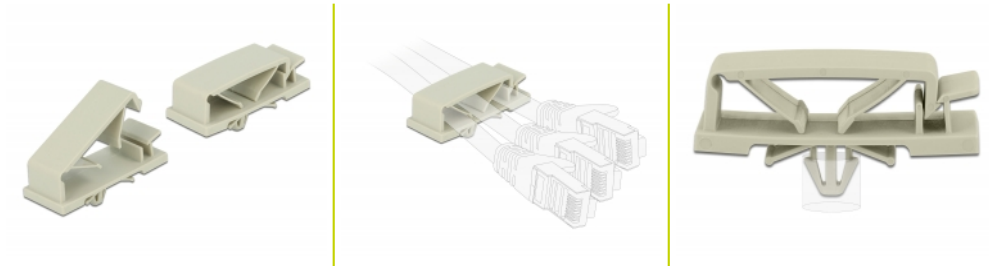

Delock Support de câble avec ancrage intégré à expansion, gris, 10 unités

Description

Ces porte-câbles de Delock permettent de ranger clairement et nettement les câbles exposés.

Extension d'ancrage intégré

Avec un ancrage intégré additionnel à expansion, ces supports de câble conviennent au montage dans des orifices percés, par exemple, dans un logement de PC ou sur une platine de montage.

Application simple

Emballage: Poly bag

Détails techniques

- Ancrage à expansion
- Diamètre d'orifice de montage : 6,5 mm
- Orifice : 0,5 - 2,2 mm
- Matière : nylon 66
- Indice de résistance au feu : 94V-2
- Couleur : gris
- Dimensions (LxlxH) : env. 44,3 x 18,8 x 10,0 mm

Contenu de l'emballage

- 10 x soutien de câble

Image

Physical characteristics

Matériaux:	nylon 66
Longueur:	44,3 mm
Width:	18,8 mm
Height:	10,0 mm
Couleur:	gris
Diamètre d'orifice de montage:	6,5 mm
Orifice:	0,5 - 2,2 mm