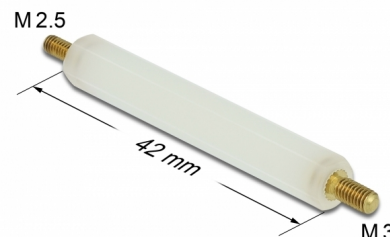

# Delock Rozpychacz M2.5 x M3, sześciokątny, zewnętrzny / wewnętrzny, 42 mm niebarwiony, 4 szt

## Opis

Rozpychacze Delock z różnymi gwintami pozwalają na montaż płytek drukowanych w zadanej odległości od innych elementów. Odsunięcie płytek od innych elementów umożliwia lepszą wentylację i zapewnia optymalną odporność na wysokie temperatury, np. w obudowie PC.

## Szczegóły techniczne

- Długość: ok. 42 mm
- Gwint: M2.5 x M3
- Rodzaj gwintu: zewnętrzny / wewnętrzny
- Długość gwintu: 6 mm
- Rozmiar klucza: 6 mm
- Kształt: sześciokątny
- Stopień ochrony przeciwpożarowej: 94V-2
- Materiał: tworzywo sztuczne
- Kolor: naturalny

## Physical characteristics

Thread length:	6 mm
Materiał:	Plastik
Długość:	42 mm
Kolor:	naturalny
Thread type:	M2.5 x M3
Rozmiar klucza:	6 mm