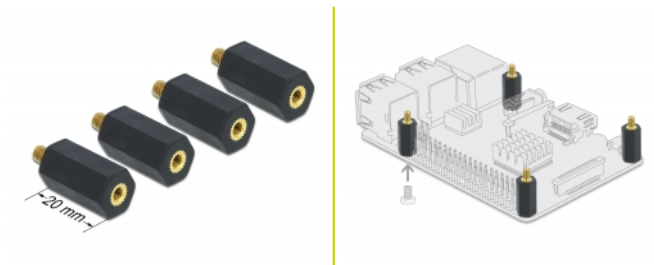

## Opis

Rozpychacze Delock pozwalają na montaż płytek drukowanych w zadanej odległości od innych elementów. Odsunięcie płytek od innych elementów umożliwia lepszą wentylację i zapewnia optymalną odporność na wysokie temperatury, np. w obudowie PC.

## Szczegóły techniczne

- Długość: ok. 20 mm
- Gwint: M4 x M3
- Rodzaj gwintu: wewnętrzny / zewnętrzny
- Długość gwintu:  
wewnętrzny: 9,3 mm  
zewnętrzny: 6,5 mm
- Rozmiar klucza: 10 mm
- Kształt: sześciokątny
- Stopień ochrony przeciwpożarowej: 94V-2
- Materiał: tworzywo sztuczne
- Kolor: czarny

## Physical characteristics

Thread length:	6,5 mm
Materiał:	Plastik
Długość:	20 mm
Kolor:	czarny
Thread type:	M4 x M3