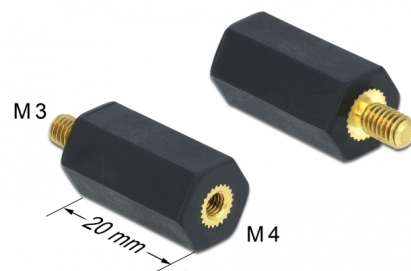

# Delock Rozpychacz M4 x M3, sześciokątny, wewnętrzny / zewnętrzny, 20 mm czarny, 4 szt

## Opis

Rozpychacze Delock pozwalają na montaż płytek drukowanych w zadanej odległości od innych elementów. Odsunięcie płytek od innych elementów umożliwia lepszą wentylację i zapewnia optymalną odporność na wysokie temperatury, np. w obudowie PC.

## Szczegóły techniczne

- Długość: ok. 20 mm
- Gwint: M4 x M3
- Rodzaj gwintu: wewnętrzny / zewnętrzny
- Długość gwintu:  
wewnętrzny: 9,3 mm  
zewnętrzny: 6,5 mm
- Rozmiar klucza: 10 mm
- Kształt: sześciokątny
- Stopień ochrony przeciwpożarowej: 94V-2
- Materiał: tworzywo sztuczne
- Kolor: czarny

## Physical characteristics

Thread length:	6,5 mm
Materiał:	Plastik
Długość:	20 mm
Kolor:	czarny
Thread type:	M4 x M3