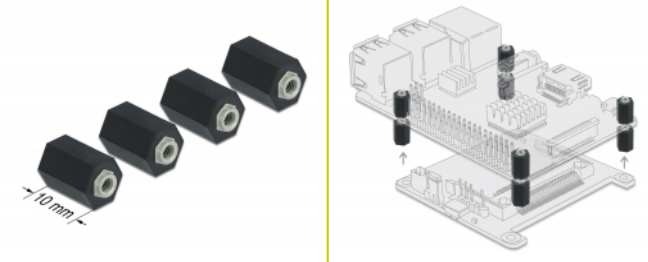

## Opis

Rozpychacze Delock pozwalają na montaż płytek drukowanych w zadanej odległości od innych elementów. Odsunięcie płytek od innych elementów umożliwia lepszą wentylację i zapewnia optymalną odporność na wysokie temperatury, np. w obudowie PC.

## Szczegóły techniczne

- Długość: ok. 10 mm
- Gwint: M2.5
- Rodzaj gwintu: wewnętrzny
- Długość gwintu: 5,5 mm
- Rozmiar klucza: 6,9 mm
- Kształt: sześciokątny
- Stopień ochrony przeciwpożarowej: 94V-2
- Materiał: tworzywo sztuczne
- Kolor: czarny

## Physical characteristics

Thread length:	5,5 mm
Materiał:	Plastik
Długość:	10 mm
Kolor:	czarny
Thread type:	M2.5
Rozmiar klucza:	6,9 mm