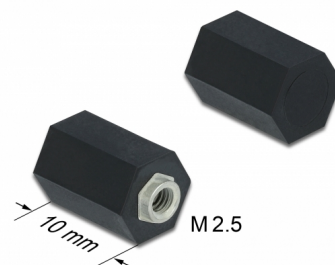

# Delock Rozpychacz M4 x M2.5, sześciokątny, wewnętrzny, 10 mm czarny, 4 szt

## Opis

Rozpychacze Delock pozwalają na montaż płytek drukowanych w zadanej odległości od innych elementów. Odsunięcie płytek od innych elementów umożliwia lepszą wentylację i zapewnia optymalną odporność na wysokie temperatury, np. w obudowie PC.

## Szczegóły techniczne

- Długość: ok. 10 mm
- Gwint: M2.5
- Rodzaj gwintu: wewnętrzny
- Długość gwintu: 5,5 mm
- Rozmiar klucza: 6,9 mm
- Kształt: sześciokątny
- Stopień ochrony przeciwpożarowej: 94V-2
- Materiał: tworzywo sztuczne
- Kolor: czarny

## Physical characteristics

Thread length:	5,5 mm
Materiał:	Plastik
Długość:	10 mm
Kolor:	czarny
Thread type:	M2.5
Rozmiar klucza:	6,9 mm