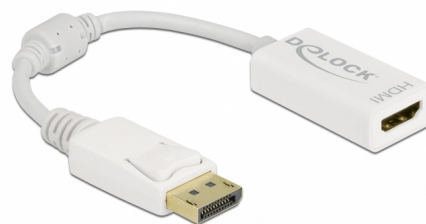

# Delock Adaptér DisplayPort 1.1 samec na HDMI samice pasivní bílá

## Popis

Tento adaptér od Delocku umožňuje připojení HDMI monitoru k vašemu systému přes volné rozhraní DisplayPort.

15 cm

## Technické detaily

- Konektor:
  - 1 x DisplayPort samec >
  - 1 x HDMI-A samice
- Chipset: NXP PTN3361
- DisplayPort 1.1 specifikace a High Speed HDMI
- Pasivní konvertor (level shifter), vhodný pouze pro grafické karty s výstupem DP++
- Rozlišení až 1920 x 1200 @ 60 Hz (v závislosti na systému a připojeném hardware)
- Standby detekce, standby vyvolává automaticky režim spánku
- 1 x feritové jádro
- Délka kabelu bez konektorů: cca. 15 cm
- Barva: bílá
- Nezávislé na operačním systému, nevyžaduje instalaci žádných ovladačů