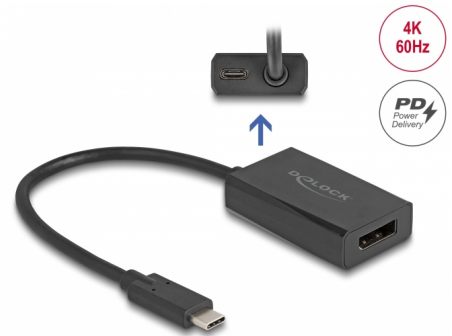

Delock Adapter DisplayPort Buchse zu USB Type-C™ Stecker (DP Alt Mode) 4K mit PD 85 W

Beschreibung

Mit diesem Adapter von Delock kann ein **USB Type-C™** (DisplayPort Alternate Mode) Monitor an eine freie DisplayPort Schnittstelle eines PCs oder Notebooks angeschlossen werden.

Ideal für tragbaren USB-C™ Monitor

Der Adapter ermöglicht den Anschluss eines **tragbaren Monitors** an eine DisplayPort Schnittstelle und gleichzeitig die Stromversorgung des Monitors. Dafür muss lediglich ein Netzteil an den Adapter angeschlossen werden, welches der Eingangsleistung des Monitors entspricht.

USB Power Delivery (USB PD 3.0) Unterstützung bis zu 85 Watt

Der Adapter verfügt über einen **USB Type-C™ Power Delivery Port**. Wird an diesen Port ein Netzteil angeschlossen, wird das am USB-C™ Stecker angeschlossene Gerät während des Betriebs mit bis zu 85 Watt aufgeladen.

Artikel-Nr. 61059

EAN: 4043619610594

Ursprungsland: China

Verpackung: Retail Box

Technische Daten

- Anschlüsse:
 - Eingang:
 - 1 x DisplayPort Buchse
 - 1 x USB Type-C™ Buchse (Stromversorgung)
 - Ausgang: 1 x USB Type-C™ Stecker
- DisplayPort 1.2 Spezifikation
- Signalrichtung: DisplayPort Eingang > USB Type-C™ Ausgang
- Auflösung bis 3840 x 2160 @ 60 Hz (abhängig vom System und der angeschlossenen Hardware)
- Übertragung von Audio- und Videosignalen
- Unterstützt HDCP 1.4 und 2.3
- Farbe: schwarz
- Kabellänge ohne Anschlüsse: ca. 15 cm