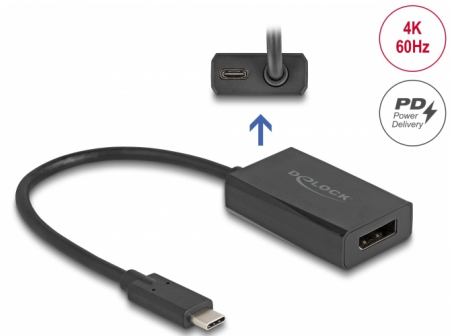

# Delock Adaptador DisplayPort hembra a USB Type-C™ macho (modo DP Alt) 4K con PD 85 W

## Descripción

Este adaptador de Delock permite la conexión de un monitor USB Type-C™ (DisplayPort Alternate Mode) a una interfaz DisplayPort libre de un PC o laptop.

### Ideal para monitor USB-C™ portátil

El adaptador permite conectar un monitor portátil a una interfaz DisplayPort y alimentar el monitor al mismo tiempo. Para hacerlo, es necesario conectar al adaptador una fuente de alimentación que se corresponda con la potencia de entrada del monitor.

### Suministro de potencia USB (USB PD 3.0) admite hasta 85 vatios

El adaptador tiene un puerto USB Type-C™ Power Delivery. Si se conecta una fuente de alimentación a este puerto, el dispositivo que esté conectado al puerto USB-C™ macho se cargará con hasta 85 vatios durante el funcionamiento.