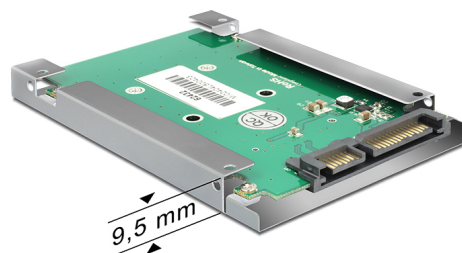

Delock Adaptér SATA 22 pin > mSATA full size s 2.5" rámečkem

Popis

Tento Delock adaptér umožňuje připojení mSATA SSD do half size (polovočního formátu) nebo full size (plného formátu), který může být použit jako 2.5" HDD. Adaptér může být instalován do vašeho systému interně skrze rozhraní SATA 22 pin.

Číslo produktu 62432

EAN: 4043619624324

Země původu: Taiwan,
Republic of China

Balení: White Box

Technické detaily

- Provedení: 2.5"
- Konektor:
 - 1 x 22 pin SATA male
 - 1 x mSATA slot (half size / full size)
- Pro 3,3 V mSATA paměť
- Rychlost přenosu dat až 6 Gb/s
- Možnost bootování
- Nezávislé na operačním systémem, nevyžaduje instalaci žádných ovladačů