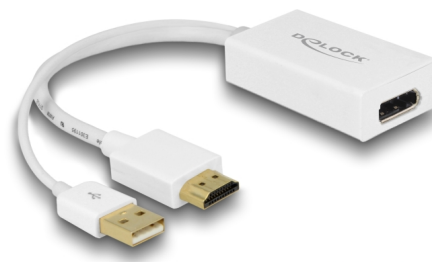

# Delock Adaptér HDMI-A samec > DisplayPort 1.2 samice bílá

## Popis

Tento adaptér od Delocku umožňuje připojení DisplayPort monitoru k vašemu systému přes volné rozhraní HDMI. Adaptér podporuje rozlišení až do 4K Ultra HD při 30 Hz a je zpětně kompatibilní s Full-HD 1080p.

## Technické detaily

- Konektor:
  - Vstup:
    - 1 x HDMI-A 19 pin samec
    - 1 x USB Typ-A samec (napájení)
  - Výstup:
    - 1 x DisplayPort 20 pinový samice
- Chipset: STDP2600
- DisplayPort 1.2 specifikace a High Speed HDMI
- High Speed HDMI přijímač – rychlost spojení až 2,97 Gb/s na datovém páru
- Rozlišení až 4Kx2K @ 30 Hz; 1920 x 1080 @ 120 Hz (v závislosti an systému a připojeném hardware)
- Podporuje 3D zobrazení
- Podporuje Audio 7.1 kanál až do vzorkovací frekvence 192 kHz
- Podporuje HDCP 1.3
- Pozlacené konektory
- Barevná hloubka:
  - RGB / YCC (4:4:4) - 16 bit barva
  - YCC (4:2:2 / 4:2:0) - 16 bit barva
- Spotřeba energie: