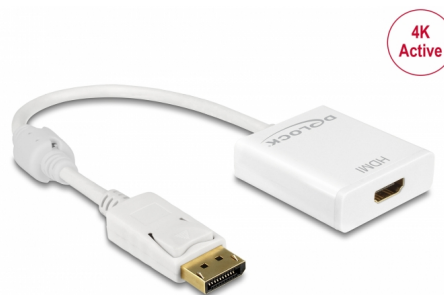

Delock Adaptér DisplayPort 1.2 samec > HDMI samice 4K aktivní bílá

Popis

Tento adaptér od Delocku umožňuje připojení HDMI monitoru k vašemu systému přes volné rozhraní DisplayPort. Adaptér podporuje rozlišení až do 4K Ultra HD při 30 Hz a je zpětně kompatibilní s Full-HD 1080p. Adaptér nabízí aktivní konverzi, a proto je vhodný i pro grafické karty, které nejsou určeny pro výstup signálů DP++.

20 cm

Číslo produktu 62608

EAN: 4043619626083

Země původu: China

Balení: Kartonová krabice

Technické detaily

- Konektor:
 - 1 x DisplayPort 20 pinový samec >
 - 1 x HDMI-A 19 pin samice
- Chipset: Parade PS171
- DisplayPort 1.2 specifikace a High Speed HDMI
- Aktivní konvertor, pro grafické karty s výstupem DP a DP++
- Rozlišení až 3840 x 2160 @ 30 Hz (v závislosti na systému a připojeném hardware)
- Podporuje 3D zobrazení (1080p @ 120 Hz)
- Podporuje HDCP 1.3
- Podporuje Eyefinity
- Audio vstupní formáty: 8-kanálové LPCM, kompresní audio (AC-3, DTS) a HBR audio formát až do 24 Bit audio velikost vzorku a 192 kHz vzorkovací frekvence
- Konektor: pozlacený
- 1 x feritové jádro
- Délka kabelu bez konektorů: cca. 20 cm
- Barva: bílá
- Nezávislé na operačním systémem, nevyžaduje instalaci žádných ovladačů