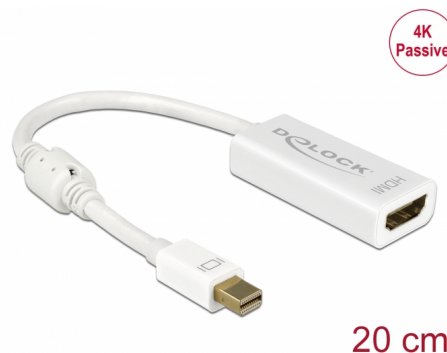

Delock Adaptér mini DisplayPort 1.2 samec > HDMI samice 4K pasivní bílá

Popis

Tento adaptér od Delocku umožňuje připojení HDMI monitoru k vašemu systému přes volné rozhraní mini DisplayPort. Adaptér podporuje rozlišení až do 4K Ultra HD při 30 Hz a je zpětně kompatibilní s Full-HD 1080p.

4K
Passive

20 cm

Číslo produktu 62614

EAN: 4043619626144

Země původu: China

Balení: Kartonová krabice

Technické detaily

- Konektor:
 - 1 x mini DisplayPort 20 pinový samec >
 - 1 x HDMI-A 19 pin samice
- Chipset: Parade PS8402A
- DisplayPort 1.2 specifikace a High Speed HDMI
- Pasivní konvertor (level shifter), vhodný pouze pro grafické karty s výstupem DP++
- Rozlišení až 3840 x 2160 @ 30 Hz (v závislosti na systému a připojeném hardware)
- Podporuje 3D zobrazení (1080p @ 120 Hz)
- Konektor: pozlacený
- 1 x feritové jádro
- Délka kabelu bez konektorů: cca. 20 cm
- Barva: bílá
- Nezávislé na operačním systémem, nevyžaduje instalaci žádných ovladačů

Systémové požadavky

- Volný port mini DisplayPort DP++ samice

Obsah balení

- Adaptér mini DisplayPort > HDMI

Příslušenství