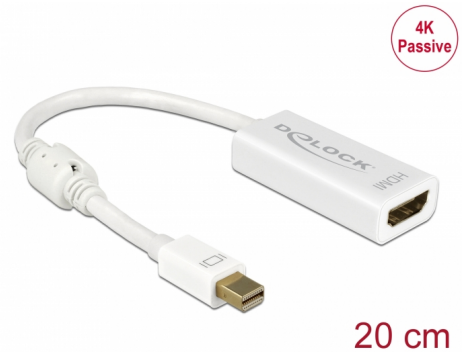

Delock Adaptateur mini DisplayPort 1.2 mâle > HDMI femelle 4K passif blanc

Description

Cet adaptateur Delock permet la connexion d'un moniteur HDMI à votre système via une interface mini DisplayPort disponible. L'adaptateur prend en charge les résolutions jusqu'à Ultra HD 4K à 30 Hz et est rétrocompatible avec Full-HD 1080p.

N° produit 62614

EAN: 4043619626144

Pays d'origine: China

Emballage: Retail Box

Détails techniques

- Connecteurs :
 - 1 x mini DisplayPort mâle 20 broches >
 - 1 x HDMI-A femelle 19 broches
- Chipset : Parade PS8402A
- Spécification DisplayPort 1.2 et High Speed HDMI
- Convertisseur passif (level shifter), uniquement adapté aux cartes graphiques avec sortie DP++
- Résolution jusqu'à 3840 x 2160 @ 30 Hz (selon le système et le matériel connecté)
- Prend en charge les affichages 3D (1080p @ 120 Hz)
- Connecteurs : plaqué or
- 1 x noyau en ferrite
- Longueur du cordon sans connecteurs : env. 20 cm
- Couleur : blanc
- Indépendant du système d'exploitation, pas besoin d'installer un pilote