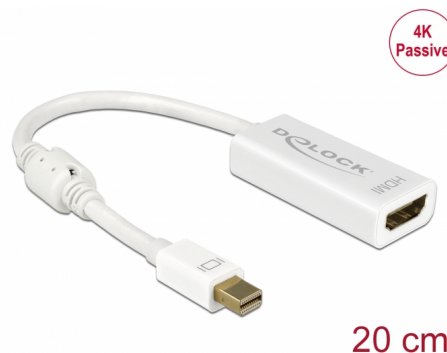

Delock Adapter mini DisplayPort 1.2 męski > HDMI żeński 4K pasywne biały

Opis

Ten adapter firmy Delock umożliwia podłączenie monitora HDMI do systemu za pomocą wolnego złącza mini DisplayPort. Ten adapter obsługuje rozdzielczość do 4K Ultra HD przy 30 Hz i zapewnia zgodność wsteczną do rozdzielczości Full-HD 1080p.

Numer artykułu 62614

EAN: 4043619626144

Kraj pochodzenia: China

Opakowanie: Retail Box

Szczegóły techniczne

- Złącze:
 - 1 x 20-pinowy mini DisplayPort męski >
 - 1 x 19-pinowe żeńskie złącze HDMI-A
- Chipset: Parade PS8402A
- Specyfikacja DisplayPort 1.2 i High Speed HDMI
- Konwerter pasywny (level shifter), odpowiedni tylko dla kart graficznych z wyjściem DP++
- Rozdzielczość do 3840 x 2160 @ 30 Hz (w zależności od systemu i podłączonych urządzeń)
- Obsługuje wyświetlanie 3D (1080p @ 120 Hz)
- Złącze: pozłacane
- 1 x rdzeń ferrytowy
- Długość kabla bez złączem: ok. 20 cm
- Kolor: biały
- Kompatybilny z każdym systemem operacyjnym, do instalacji nie wymaga się żadnych sterowników