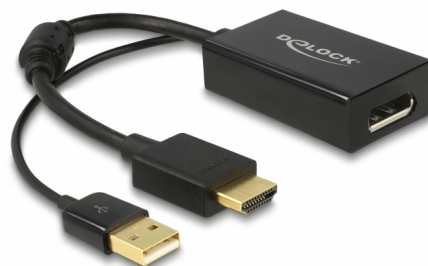

Delock Adaptér HDMI-A samec > DisplayPort 1.2 samice černá

Popis

Tento adaptér od Delocku umožňuje připojení DisplayPort monitoru k vašemu systému přes volné rozhraní HDMI. Adaptér podporuje rozlišení až do 4K Ultra HD při 30 Hz a je zpětně kompatibilní s Full-HD 1080p.

24,5 cm

Číslo produktu 62667

EAN: 4043619626670

Země původu: China

Balení: Kartonová krabice

Technické detaily

- Konektor:
 - Vstup:
 - 1 x HDMI-A 19 pin samec
 - 1 x USB Typ-A samec (napájení)
 - Výstup:
 - 1 x DisplayPort 20 pinový samice
- Chipset: STDP2600
- DisplayPort 1.2 specifikace a High Speed HDMI
- High Speed HDMI přijímač – rychlost spojení až 2,97 Gb/s na datovém páru
- Rozlišení až 4Kx2K @ 30 Hz; 1920 x 1080 @ 120 Hz (v závislosti na systému a připojeném hardware)
- Podporuje 3D zobrazení
- Podporuje Audio 7.1 kanál až do vzorkovací frekvence 192 kHz
- Podporuje HDCP 1.3
- Pozlacené konektory
- Barevná hloubka:
 - RGB / YCC (4:4:4) - 16 bit barva
 - YCC (4:2:2 / 4:2:0) - 16 bit barva
- Spotřeba energie:

v činnosti: cca. 500 mW

standby režim: cca. 25 mW

- Barva: černá
- Délka kabelu včetně konektorů: cca. 24,5 cm
- Nezávislé na operačním systému, nevyžaduje instalaci žádných ovladačů

Systémové požadavky

- Volný port HDMI-A samice
- Volný port USB-A samice
- Monitor s volným rozhraním DisplayPort
- Jeden DisplayPort kabel