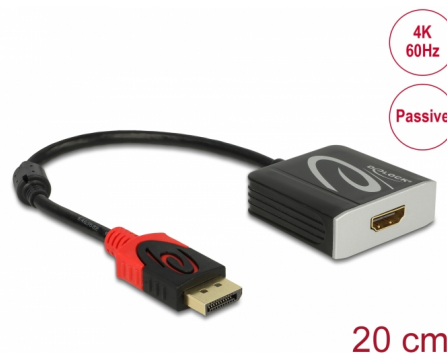

Delock Adaptér DisplayPort 1.2 samec > HDMI samice 4K 60 Hz pasivní černý

Popis

Tento adaptér od Delocku umožňuje připojení HDMI monitoru k vašemu systému přes volné rozhraní DisplayPort. Adaptér podporuje rozlišení až do 4K Ultra HD při 60 Hz a je zpětně kompatibilní s Full-HD 1080p.

20 cm

Číslo produktu 62719

EAN: 4043619627196

Země původu: China

Balení: Kartonová krabice

Technické detaily

- Konektor:
 - 1 x DisplayPort 20 pinový samec >
 - 1 x HDMI-A 19 pin samice
- Chipset: Parade PS8409
- High Speed HDMI with Ethernet (HEC) specifikace
- Pasivní konvertor (level shifter), vhodný pouze pro grafické karty s výstupem DP++
- Rozlišení až 3840 x 2160 @ 60 Hz (v závislosti na systému a připojeném hardware)
- Přenos audio a video signálu
- Audio formáty: 8-kanálové LPCM, kompresní audio a HBR audio formát až do 24 Bit audio velikost vzorku a 192 kHz vzorkovací frekvence
- Pozlacené konektory
- 1 x feritové jádro
- Délka kabelu bez konektorů: cca. 20 cm
- Barva: černá
- Nezávislé na operačním systému, nevyžaduje instalaci žádných ovladačů

Interface

Konektor 1:	1 x DisplayPort samec
Konektor 2:	1 x HDMI-A samice

Technical characteristics

Chipsetem:	Parade PS8409
Converter type:	passive (level shifter)
Maximum screen resolution:	3840 x 2160 @ 60 Hz
Signal transmission:	video audio

Physical characteristics

Feritové jádro:	1 x
Pouzdro barva:	černá
Délka kabelu:	20 cm (bez konektoru)
Konektor s povrchovou úpravou:	pozlacen
Pin s povrchovou úpravou:	pozlacen