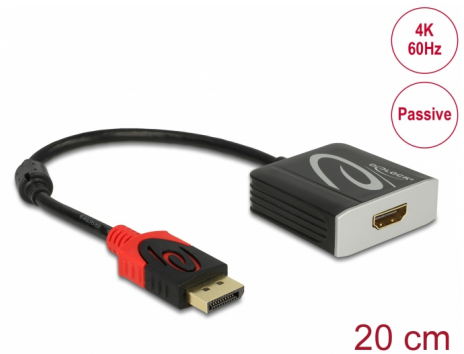

Delock Adaptateur DisplayPort 1.2 mâle > HDMI femelle 4K 60 Hz passif noir

Description

Cet adaptateur Delock permet la connexion d'un moniteur HDMI à votre système via une interface DisplayPort disponible. L'adaptateur prend en charge les résolutions jusqu'à Ultra HD 4K à 60 Hz et est rétrocompatible avec Full-HD 1080p.

- Connecteurs :
 - 1 x DisplayPort mâle 20 broches >
 - 1 x HDMI-A femelle 19 broches
- Chipset : Parade PS8409
- Spécification High Speed HDMI with Ethernet (HEC)
- Convertisseur passif (level shifter), uniquement adapté aux cartes graphiques avec sortie DP++
- Résolution jusqu'à 3840 x 2160 @ 60 Hz (selon le système et le matériel connecté)
- Transfert de signaux audio et vidéo
- Formats audio : LPCM 8 canaux, audio compressé et format audio HBR avec taille d'échantillon audio jusqu'à 24 bits et fréquence d'échantillonnage jusqu'à 192 kHz
- Connecteur plaqué or
- 1 x noyau en ferrite
- Longueur du cordon sans connecteurs : env. 20 cm
- Couleur : noir
- Indépendant du système d'exploitation, pas besoin d'installer un pilote

Interface

Connecteur 1:	1 x DisplayPort mâle
Connecteur 2:	1 x HDMI-A femelle

Technical characteristics

Chipset:	Parade PS8409
Converter type:	passive (level shifter)
Maximum screen resolution:	3840 x 2160 @ 60 Hz
Signal transmission:	vidéo audio

Physical characteristics

Noyau en ferrite:	1 x
Boitier couleur:	noir
Longueur du cordon:	20 cm (sans connecteur)
Finition du connecteur:	plaquées or
Finition des broches:	plaquées or