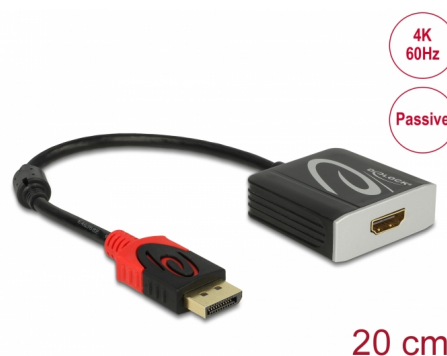

Delock Adapter DisplayPort 1.2 męski > HDMI żeński 4K 60 Hz pasywne czarny

Opis

Ten adapter firmy Delock umożliwia podłączanie monitora HDMI do systemu za pomocą wolnego złącza DisplayPort. Ten adapter obsługuje rozdzielczość do 4K Ultra HD przy 60 Hz i zapewnia zgodność wsteczną do rozdzielczości Full-HD 1080p.

Numer artykułu 62719

EAN: 4043619627196

Kraj pochodzenia: China

Opakowanie: Retail Box

Szczegóły techniczne

- Złącze:
 - 1 x 20-pinowy DisplayPort męski >
 - 1 x 19-pinowe żeńskie złącze HDMI-A
- Chipset: Parade PS8409
- Specyfikacja High Speed HDMI with Ethernet (HEC)
- Konwerter pasywny (level shifter), odpowiedni tylko dla kart graficznych z wyjściem DP++
- Rozdzielczość do 3840 x 2160 @ 60 Hz (w zależności od systemu i podłączonych urządzeń)
- Transfer sygnałów audio i video
- Formaty audio: 8-kanałowe LPCM, skompresowane audio oraz format audio HBR o maks. rozmiarze próbki audio 24 bity i częstotliwości próbkowania 192 kHz
- Połączane złącze
- 1 x rdzeń ferrytowy
- Długość kabla bez złączem: ok. 20 cm
- Kolor: czarny
- Kompatybilny z każdym systemem operacyjnym, do instalacji nie wymaga się żadnych sterowników

Interface

| | |
|-----------|-----------------------|
| Złącze 1: | 1 x DisplayPort męski |
| Złącze 2: | 1 x HDMI-A żeński |

Technical characteristics

| | |
|----------------------------|-------------------------|
| Chipset: | Parade PS8409 |
| Converter type: | passive (level shifter) |
| Maximum screen resolution: | 3840 x 2160 @ 60 Hz |
| Signal transmission: | wideo audio |

Physical characteristics

| | |
|---------------------|---------------------|
| Rdzeń ferrytowy: | 1 x |
| Obudowa kolor: | czarny |
| Długość kabla: | 20 cm (bez złączem) |
| Wykończenie złącza: | pozlacane |
| Wykończenie pinów: | pozlacane |