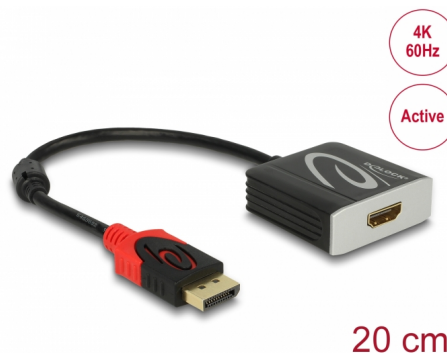

# Delock Adaptér DisplayPort 1.2 samec > HDMI samice 4K 60 Hz aktivní

## Popis

Tento adaptér od Delocku umožňuje připojení HDMI monitoru k vašemu systému přes volné rozhraní DisplayPort. Adaptér podporuje rozlišení až do 4K Ultra HD při 60 Hz a je zpětně kompatibilní s Full-HD 1080p. Adaptér nabízí aktivní konverzi, a proto je vhodný i pro grafické karty, které nejsou určeny pro výstup signálů DP++.

## Technické detaily

- Konektor:
  - 1 x DisplayPort 20 pinový samec >
  - 1 x HDMI-A 19 pin samice
- Chipset: Parade PS176
- DisplayPort 1.2 specifikace a High Speed HDMI with Ethernet (HEC)
- Aktivní konvertor, pro grafické karty s výstupem DP a DP++
- Rozlišení až 4096 x 2160 @ 60 Hz (v závislosti na systému a připojeném hardware)
- Přenos audio a video signálu
- Podporuje 3D zobrazení
- Podporuje HDCP 1.4 a 2.2
- Podporuje Eyefinity
- Podporuje přenosovou rychlost HBR2 (5.4 Gbps)
- Audio formáty: 8-kanálové LPCM, kompresní audio a HBR audio formát až do 24 Bit audio velikost vzorku a 192 kHz vzorkovací frekvence
- Konektor: pozlacený
- 1 x feritové jádro
- Délka kabelu bez konektorů: cca. 20 cm
- Barva: černá
- Nezávislé na operačním systému, nevyžaduje instalaci žádných ovladačů

## Physical characteristics

Feritové jádro:	1 x
Délka kabelu:	20 cm
Konektor s povrchovou úpravou:	pozlacen
Barva:	černá