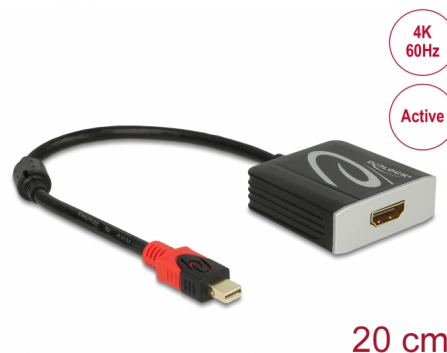

Delock Adaptér mini DisplayPort 1.2 samec > HDMI samice 4K 60 Hz aktivní

Popis

Tento adaptér od Delocku umožňuje připojení HDMI monitoru k vašemu systému přes volné rozhraní mini DisplayPort. Adaptér podporuje rozlišení až do 4K Ultra HD při 60 Hz a je zpětně kompatibilní s Full-HD 1080p. Adaptér nabízí aktivní konverzi, a proto je vhodný i pro grafické karty, které nejsou určeny pro výstup signálů DP++.

20 cm

Číslo produktu 62735

EAN: 4043619627356

Země původu: China

Balení: Kartonová krabice

Technické detaily

- Konektor:
 - 1 x mini DisplayPort 20 pinový samec >
 - 1 x HDMI-A 19 pin samice
- Chipset: Parade PS176
- DisplayPort 1.2 specifikace a High Speed HDMI with Ethernet (HEC)
- Aktivní konvertor, pro grafické karty s výstupem DP a DP++
- Rozlišení až 4096 x 2160 @ 60 Hz (v závislosti na systému a připojeném hardware)
- Přenos audio a video signálu
- Podporuje 3D zobrazení
- Podporuje HDCP 1.4 a 2.2
- Podporuje Eyefinity
- Podporuje přenosovou rychlost HBR2 (5.4 Gbps)
- Audio formáty: 8-kanálové LPCM, kompresní audio a HBR audio formát až do 24 Bit audio velikost vzorku a 192 kHz vzorkovací frekvence
- Konektor: pozlacený
- 1 x feritové jádro
- Délka kabelu bez konektorů: cca. 20 cm
- Barva: černá
- Nezávislé na operačním systému, nevyžaduje instalaci žádných ovladačů

Interface

| | |
|---------|--------------------------------------|
| Výstup: | 1 x HDMI-A samice |
| Vstup: | 1 x mini DisplayPort 20 pinový samec |

Technical characteristics

| | |
|----------------------------|---------------------|
| Chipsetem: | Parade PS176 |
| Converter type: | active |
| Maximum screen resolution: | 4096 x 2160 @ 60 Hz |
| Signal transmission: | video audio |

Physical characteristics

| | |
|--------------------------------|----------|
| Feritové jádro: | 1 x |
| Délka kabelu: | 20 cm |
| Konektor s povrchovou úpravou: | pozlacen |
| Barva: | černá |