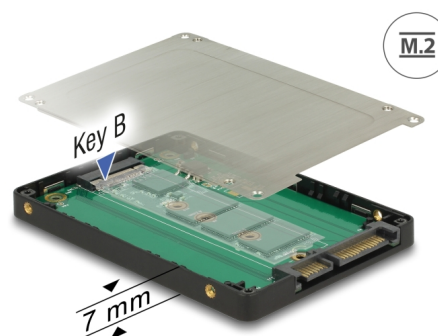

# Delock Convertisseur 2.5" à broches SATA 22 > M.2 avec accessoire

## Description

Ce convertisseur Delock permet la connexion d'un M.2 SSD aux formats 2280, 2260, 2242 et 2230. Peut être utilisé pour remplacer un disque dur de 2.5". Le convertisseur peut être installé dans le système interne avec une interface à broches SATA 22.

## Détails techniques

- Connecteurs :
  - 1 x SATA 6 Gb/s à 22 broches mâle >
  - 1 x M.2 à 67 broches fente clé B
- Interface : SATA
- Facteur de forme : 2.5"
- Prise en charge de modules M.2 aux formats 2280, 2260, 2242 et 2230 avec une clé B ou une clé B+M, basé sur SATA
- Hauteur maximale des composants sur le module : 1,25 mm  
application de modules assemblés double face prise en charge
- Débit de données jusqu'à 6 Gb/s
- Amorçable
- Température de fonctionnement : 0 °C ~ 70 °C
- Température de stockage : -40 °C ~ 85 °C
- Dimensions (LxlxH) : env. 100 x 70 x 8 mm

## Physical characteristics

Longueur:	100 mm
Width:	70 mm
Height:	8 mm
Couleur:	noir argent