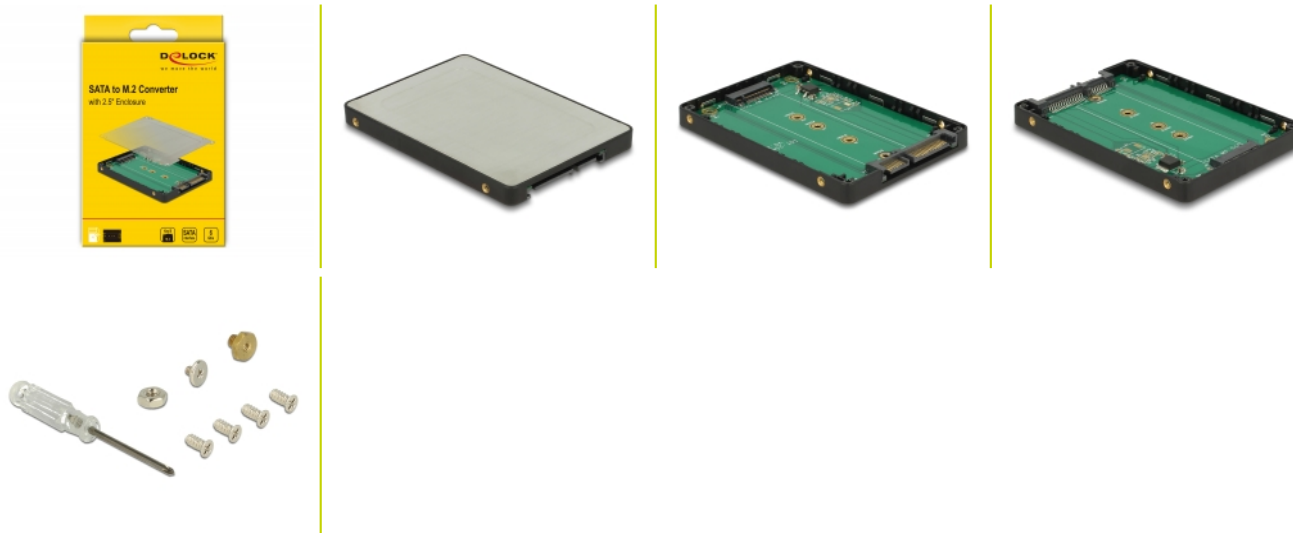

- Windows 7/7-64/8.1/8.1-64/10/10-64, Linux Kernel 3.16.0
- Une interface SATA à 22 broches

Contenu de l'emballage

- Convertisseur
- 1 x vis de fixation
- Tournevis
- Mode d'emploi

Image