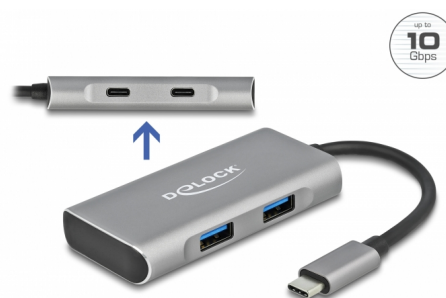

Delock Concentrador USB externo 10 Gbps USB Type-C™ con 2 x USB Tipo-A y 2 x USB Type-C™

Descripción

El concentrador USB de Delock se puede conectar a un equipo de sobremesa o portátil a través de la interfaz USB Type-C™. Tiene dos conectores USB Tipo-A y dos conectores USB Type-C™. Se pueden conectar diferentes dispositivos USB, como estaciones de acoplamiento, lectores de tarjeta, carcasas externas, etc.

Pequeño ayudante robusto

Debido a sus pequeñas dimensiones y su robusta carcasa, este concentrador Delock es especialmente adecuado para viajar. Simplemente se puede empaquetar en la bolsa junto con la computadora portátil o tableta y se puede utilizar según sea necesario.

Número de elemento 63260

EAN: 4043619632602

Pais de origen: China

Paquete: Retail Box

Detalles técnicos

- Conectores:
 - 1 x USB 10 Gbps USB Type-C™ macho
 - 2 x USB 10 Gbps Tipo-A hembra
 - 2 x USB 10 Gbps USB Type-C™ hembra
- Conjunto de chips: Realtek RTS5423, RTS5441E
- Velocidades de transferencias de datos de hasta 10 Gbps
- Alimentación eléctrica por puerto: 7,5 vatios máximo (5 V / 1,5 A)
- Conectar y listo
- Material de la carcasa: aluminio
- Color: gris
- Longitud del cable sin conectores: aprox. 12 cm
- Dimensiones (LxANxAL): aprox. 80 x 40 x 13 mm

Interface

Conector 1:	1 x USB 10 Gbps USB Type-C™ macho
Conector 2 :	2 x USB 10 Gbps Tipo-A hembra
conector 3:	2 x USB 10 Gbps USB Type-C™ hembra

Technical characteristics

Conjunto de chips:	Realtek RTS5423 Realtek RTS5441E
Velocidades de transferencias de datos:	10 Gbps