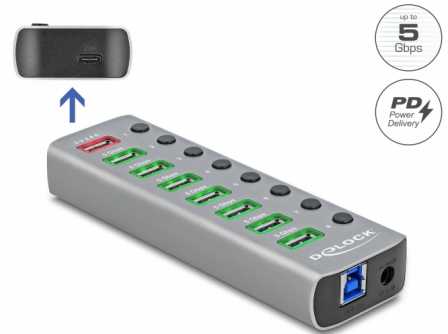

Delock Concentrador USB 5 Gbps con 7 puertos + 1 puerto de carga rápida + 1 puerto USB-C™ PD 3.0 con interruptor e iluminación

Descripción

Este sólido concentrador USB de Delock con carcasa metálica se puede conectar a una computadora a través de la interfaz USB Tipo-A. Expande la computadora por 7 puertos USB Tipo-A. Los dispositivos conectados, como los teléfonos inteligentes, pueden cargarse o los datos pueden transferirse a 5 Gbps.

Puerto de carga rápida adicional y puerto USB-C™ PD 3.0

Otro puerto USB Tipo-A ofrece la posibilidad de cargar dispositivos, como teléfonos inteligentes con hasta 2,4 A.

El puerto USB Type-C™ PD ofrece una potencia de salida de hasta 12 V y 2,25 A, por lo que también pueden cargarse las laptops.

Iluminación LED e interruptor

Cada puerto se puede activar o desactivar individualmente mediante los conmutadores. Además, cada puerto USB Tipo-A tiene un marco que se ilumina en cuanto se activa el puerto.

Número de elemento 63264

EAN: 4043619632640

Pais de origen: China

Paquete: Retail Box

Detalles técnicos

- Conectores:
 - 1 x USB 5 Gbps Tipo-B hembra
 - 7 x USB 5 Gbps Tipo-A hembra
 - 1 x de puerto de carga USB Tipo-A (máximo 5 V / 2,4 A)
 - 1 x USB Type-C™ hembra PD 3.0 (máximo 12 V / 2,25 A)
 - 1 x conector de CC 12 V
- Conjunto de chips: Genesys Logic GL3510, GL888F, IP6528AC
- Velocidades de transferencias de datos de hasta 5 Gbps
- Iluminación LED en los puertos USB Tipo-A
- Carcasa metálica robusta
- Fuente de alimentación: autoalimentación
- Dimensiones (LxANxAL): aprox. 144 x 46 x 21 mm