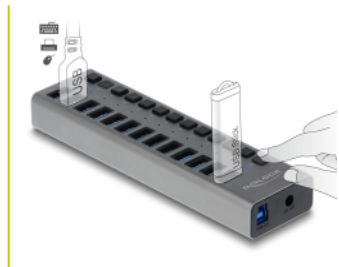

- Dimensiones:
  interior: ø aprox. 2,1 mm
  exterior: ø aprox. 5,5 mm
  Longitud: aprox. 10 mm

Requisitos del sistema

- Chrome OS
- Linux Kernel 5.8 o superior
- Mac OS 10.15.6 o superior
- Windows 8.1/8.1-64/10/10-64/11
- PC o equipo portátil con un puerto USB Tipo-A disponible

Contenido del paquete

- Hub USB 5 Gbps
- 1 x cable USB 5 Gbps A macho a USB 5 Gbps B macho, longitud aprox. 1 m
- Fuente de alimentación
- Manual del usuario

Image