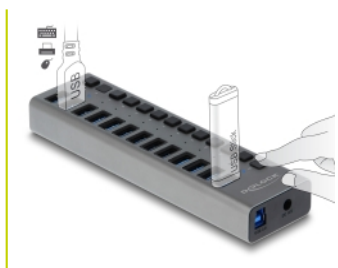

- Dimensions :
  intérieur : ø env. 2,1 mm
  extérieur : ø env. 5,5 mm
  Longueur : env. 10 mm

Configuration système requise

- Chrome OS
- Linux Kernel 5.8 ou version ultérieure
- Mac OS 10.15.6 ou version ultérieure
- Windows 8.1/8.1-64/10/10-64/11
- PC ou portable avec un port USB Type-A disponible

Contenu de l'emballage

- Hub USB 5 Gbps
- 1 x câble USB 5 Gbps A mâle-USB 5 Gbps B mâle, longueur env. 1 m
- Alimentation électrique
- Mode d'emploi

Image