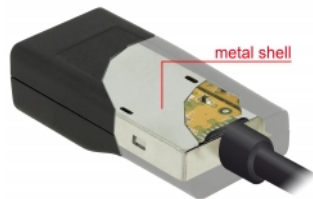

- Android 6.0 oder höher
- Chrome OS
- iPad Pro (2018)
- Mac OS 10.9.5 oder höher
- Windows 7/7-64/8.1/8.1-64/10/10-64
- Windows 10 Mobile
- Computer, Tablet oder Smartphone mit einem freien USB Type-C™ Port und DisplayPort Alternate Mode oder
- PC oder Notebook mit einem freien Thunderbolt™ 3 Port

Packungsinhalt

- USB-C™ zu VGA Adapter

Abbildungen