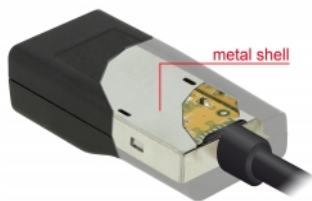

- Android 6.0 lub nowszy
- Chrome OS
- iPad Pro (2018)
- Mac OS 10.9.5 lub nowszy
- Windows 7/7-64/8.1/8.1-64/10/10-64
- Windows 10 Mobile
- Komputer, tablet albo smartfon z wolnym portem USB Type-C™ oraz trybem alternatywnym DisplayPort lub
- Komputer osobisty lub laptop z wolnym portem Thunderbolt™ 3

Zawartość opakowania

- Adapter USB-C™ do VGA

Zdjęcia