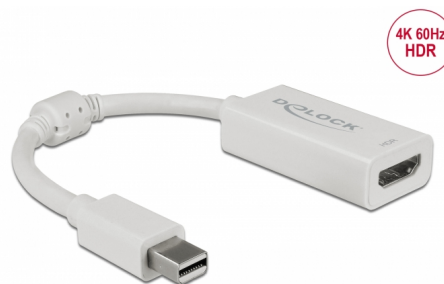

Delock Adaptér Mini DisplayPort 1.4 na HDMI 4K 60 Hz s funkcí HDR aktivní bílý

Popis

Tento adaptér od Delocku umožňuje připojení HDMI monitoru k vašemu systému přes volné rozhraní mini DisplayPort. Adaptér podporuje rozlišení až do 4K Ultra HD při 60 Hz a je zpětně kompatibilní s Full-HD 1080p. Díky podpoře funkce HDR (High Dynamic Range), může být obraz zobrazen ostřeji, jasněji a živěji.

Číslo produktu 63935

EAN: 4043619639359

Země původu: China

Balení: Kartonová krabice

Technické detaily

- Konektor:
 - 1 x mini DisplayPort 20 pinový samec >
 - 1 x HDMI-A 19 pin samice
- Chipset: Megachips MCDP2900
- DisplayPort 1.4 specifikace a High Speed HDMI with Ethernet (HEC)
- Aktivní konvertor, pro grafické karty s výstupem DP a DP++
- Rozlišení až 3840 x 2160 @ 60 Hz (v závislosti na systému a připojeném hardware)
- Podporuje HDR / HDR10 (v závislosti na systému a připojeném hardware)
- Podporuje HDCP 1.4 a 2.2
- Podporuje 3D zobrazení (1080p @ 120 Hz)
- 1 x feritové jádro
- Spotřeba energie: cca. 1 W
- Délka kabelu bez konektorů: cca. 10 cm
- Barva: bílá

Systemové požadavky

- Volný port mini DisplayPort samice
-

Obsah balení

- Adaptér mini DisplayPort na HDMI s funkcí HDR
-

Příslušenství

General

Funkce :	HDR / HDR10
----------	-------------

Interface

Konektor 1:	1 x mini DisplayPort samec
Konektor 2:	1 x HDMI-A samice

Technical characteristics

Chipsetem:	MegaChips MCDP2900
Maximum screen resolution:	3840 x 2160 @ 60 Hz

Physical characteristics

Feritové jádro:	1 x
Délka kabelu:	10 cm
Barva:	bílá