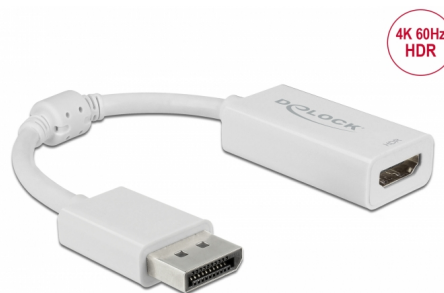

Delock Adaptér DisplayPort 1.4 na HDMI 4K 60 Hz s funkcí HDR aktivní bílý

Popis

Tento adaptér od Delocku umožňuje připojení HDMI monitoru k vašemu systému přes volné rozhraní DisplayPort. Adaptér podporuje rozlišení až do 4K Ultra HD při 60 Hz a je zpětně kompatibilní s Full-HD 1080p. Díky podpoře funkce HDR (High Dynamic Range), může být obraz zobrazen ostřeji, jasněji a živěji.

Číslo produktu 63936

EAN: 4043619639366

Země původu: China

Balení: Kartonová krabice

Technické detaily

- Konektor:
 - 1 x DisplayPort 20 pinový samec >
 - 1 x HDMI-A 19 pin samice
- Chipset: Megachips MCDP2900
- DisplayPort 1.4 specifikace a High Speed HDMI with Ethernet (HEC)
- Aktivní konvertor, pro grafické karty s výstupem DP a DP++
- Rozlišení až 3840 x 2160 @ 60 Hz (v závislosti na systému a připojeném hardware)
- Podporuje HDR / HDR10 (v závislosti na systému a připojeném hardware)
- Podporuje HDCP 1.4 a 2.2
- Podporuje 3D zobrazení (1080p @ 120 Hz)
- 1 x feritové jádro
- Spotřeba energie: cca. 1 W
- Délka kabelu bez konektorů: cca. 10 cm
- Barva: bílá

Systemové požadavky

- Volný port DisplayPort samice
-

Obsah balení

- Adaptér DisplayPort na HDMI s funkcí HDR
-

Příslušenství

General

Funkce :	HDR / HDR10
----------	-------------

Interface

Konektor 1:	1 x DisplayPort samec
Konektor 2:	1 x HDMI-A samice

Technical characteristics

Chipsetem:	MegaChips MCDP2900
Maximum screen resolution:	3840 x 2160 @ 60 Hz

Physical characteristics

Feritové jádro:	1 x
Délka kabelu:	10 cm
Barva:	bílá