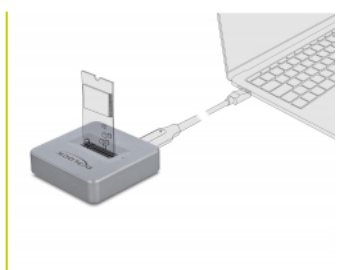

Delock Stacja dokująca M.2 dla M.2 NVMe PCIe SSD z żeńskim USB Type-C™

Opis

Stacja M2 Delock umożliwia instalację M.2 PCIe NVMe SSD i można ją podłączyć do PC lub laptopa przez USB. Załączony kabel USB umożliwia połączenie z wolnym portem USB Typ-A lub USB-C™.

Numer artykułu 64000

EAN: 4043619640003

Kraj pochodzenia: China

Opakowanie: Retail Box

Szczegóły techniczne

- Złącze:
 - 1 x SuperSpeed USB 10 Gbps (USB 3.2 Gen 2) USB Type-C™ żeński
 - 1 x 67-pinowe gniazdo z wpustem M M.2
- Chipset: Asmedia ASM2362
- Obsługuje moduły M.2 z wpustem M lub z wpustami B+M opartymi na technologii PCIe (NVMe)
- Obsługa NVM Express (NVMe)
- Bootowalny
- Szybkość transmisji danych do 10 Gbps
- Wskaźnik LED zasilania i dostępu
- 1 x przełącznik Włączenie / Wyłączenie
- Metalowa obudowa
- Wymiary (DxSxW): ok. 49 x 49 x 12 mm
- Hot Plug, Plug & Play

Wymagania systemowe

- Chrome OS 78.0 lub nowszy

- Linux Kernel 4.3 lub nowszy
- Mac OS 10.15.2 lub nowszy
- Windows 8.1/8.1-64/10/10-64/11
- PC lub notebook z wolnym portem USB Type-C™ lub
- Komputer osobisty lub laptop z wolnym portem USB Typ-A

Zawartość opakowania

- Stacja dokująca M.2
- Przewód USB-C™, męski na USB-C™, męski, długości ok. 30 cm
- Przewód USB-C™, męski na USB Typu-A, męski, długości ok. 30 cm
- Instrukcja obsługi

Zdjęcia

General