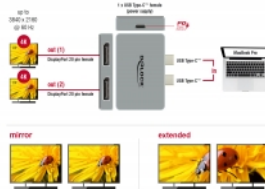

- Přenos audio a video signálu
- Funkce: zrcadlení nebo rozšíření
- USB Power Delivery (PD) 3.0
- Kovová skříňka
- Pogumovaná spodní část
- Barva: šedá
- Rozměry (DxŠxV): cca. 62 x 40 x 11 mm

Systemové požadavky

- MacBook Pro se dvěma navazujícími porty Thunderbolt™ 3

Obsah balení

- Adaptér
- Uživatelská příručka

Příslušenství