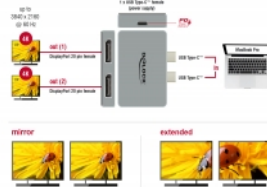

[Adaptador DisplayPort](#)

Nota

Solo se puede conectar un monitor externo adicional a dispositivos MacBook con chipset M1, M2 y M3. Los dispositivos MacBook con chipset M1 Pro, M2 Pro, M3 Pro y M3 Max pueden conectar dos o más monitores externos adicionales. Más información en www.apple.com.

Número de elemento 64001

EAN: 4043619640010

Pais de origen: China

Paquete: Retail Box

Detalles técnicos

- Conectores:
 - 2 x USB Type-C™ macho
 - 2 x DisplayPort hembra
 - 1 x USB Type-C™ hembra (fuente de alimentación)

- Resolución máxima 3840 x 2160 @ 60 Hz
(depende del sistema y del hardware conectado)
- Transferencia de señales de audio y vídeo
- Funciones: Espejada o Extendida
- USB Power Delivery (PD) 3.0
- Carcasa metálica
- Fondo de goma
- Color: gris
- Dimensiones (LxAxANxAL): aprox. 62 x 40 x 11 mm

Requisitos del sistema

- MacBook Pro con dos puertos Thunderbolt™ 3 adyacentes

Contenido del paquete

- Adaptador
- Manual del usuario

Image

Interface

Conector 1:	2 x USB Type-C™ macho
Conector 2 :	2 x DisplayPort hembra
conector 3:	1 x Entrega de alimentación USB Type-C™ hembra