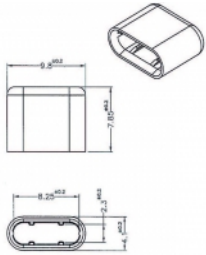

Příslušenství