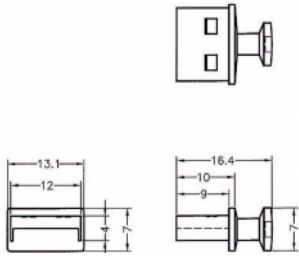

Delock Capot noir pour USB Type-A femelle avec prise 10 pièces

Description

Le port femelle est protégé de la poussière et des dégâts grâce au capot Delock. L'application du capot maintient la sensibilité des connecteurs pour un usage à long terme, en particulier dans les environnements poussiéreux et dans le secteur industriel.

10 x

N° produit 64009

EAN: 4043619640096

Pays d'origine: Taiwan,
Republic of China

Emballage: Sac
polyvalent à fermeture
éclair

Détails techniques

- Capot mâle pour USB Type-A femelle
- Avec prise
- Matériel : ABS
- Couleur : noir
- Dimensions (LxlxH) : env. 16,4 x 13,1 x 7,0 mm

Contenu de l'emballage

- 10 x capuchons anti-poussière

Image

General

Style:	Avec prise
--------	------------

Interface

connecteur :	1 x USB Type-A femelle
--------------	------------------------

Physical characteristics

Matériaux:	ABS
Longueur:	16,4 mm
Width:	13,1 mm
Height:	7 mm
Couleur:	noir