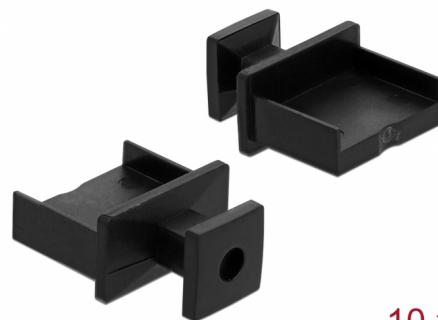

Delock Capot noir pour USB Type-A femelle avec prise 10 pièces

Description

Le port femelle est protégé de la poussière et des dégâts grâce au capot Delock. L'application du capot maintient la sensibilité des connecteurs pour un usage à long terme, en particulier dans les environnements poussiéreux et dans le secteur industriel.

10 x

N° produit 64009

EAN: 4043619640096

Pays d'origine: Taiwan,
Republic of China

Emballage: Sac
polyvalent à fermeture
éclair

Détails techniques

- Capot mâle pour USB Type-A femelle
- Avec prise
- Matériel : ABS
- Couleur : noir
- Dimensions (LxlxH) : env. 16,4 x 13,1 x 7,0 mm

Contenu de l'emballage

- 10 x capuchons anti-poussière

Image

General

Style:	Avec prise
--------	------------

Interface

connecteur :	1 x USB Type-A femelle
--------------	------------------------

Physical characteristics

Matériaux:	ABS
Longueur:	16,4 mm
Width:	13,1 mm
Height:	7 mm
Couleur:	noir