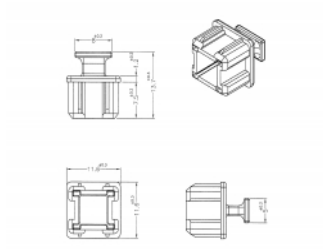

Delock Capot noir pour Mini SAS HD SFF 8644 femelle avec prise 10 pièces

Description

Le port femelle est protégé de la poussière et des dégâts grâce au capot Delock. L'application du capot maintient la sensibilité des connecteurs pour un usage à long terme, en particulier dans les environnements poussiéreux et dans le secteur industriel.

10 x

N° produit 64012

EAN: 4043619640126

Pays d'origine: Taiwan, Republic of China

Emballage: Sac polyvalent à fermeture éclair

Détails techniques

- Capot mâle pour Mini SAS HD SFF 8644 femelle
- Avec prise
- Matériel : PE
- Couleur : noir
- Dimensions (LxlxH) : env. 13,7 x 11,6 x 11,6 mm

Contenu de l'emballage

- 10 x capuchons anti-poussière

Image

General

Style:	Avec prise
--------	------------

Interface

connecteur :	1 x Mini SAS HD SFF-8644 femelle
--------------	----------------------------------

Physical characteristics

Matériaux:	PE
Longueur:	13,7 mm
Width:	11,6 mm
Height:	11,6 mm
Couleur:	noir