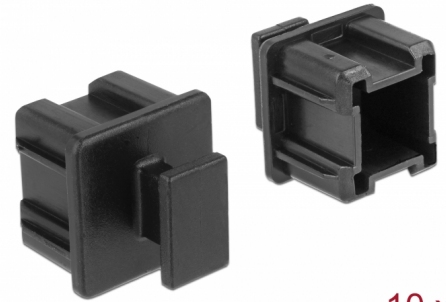

Delock Capot noir pour Mini SAS HD SFF 8644 femelle avec prise 10 pièces

Description

Le port femelle est protégé de la poussière et des dégâts grâce au capot Delock. L'application du capot maintient la sensibilité des connecteurs pour un usage à long terme, en particulier dans les environnements poussiéreux et dans le secteur industriel.

10 x

N° produit 64012

EAN: 4043619640126

Pays d'origine: Taiwan, Republic of China

Emballage: Sac polyvalent à fermeture éclair

Détails techniques

- Capot mâle pour Mini SAS HD SFF 8644 femelle
- Avec prise
- Matériel : PE
- Couleur : noir
- Dimensions (LxlxH) : env. 13,7 x 11,6 x 11,6 mm

Contenu de l'emballage

- 10 x capuchons anti-poussière

Image

General

Style:	Avec prise
--------	------------

Interface

connecteur :	1 x Mini SAS HD SFF-8644 femelle
--------------	----------------------------------

Physical characteristics

Matériaux:	PE
Longueur:	13,7 mm
Width:	11,6 mm
Height:	11,6 mm
Couleur:	noir