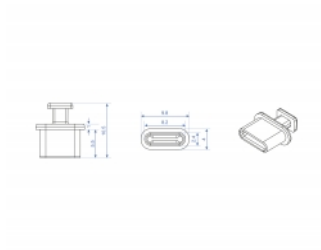

Delock Prachová záslepka pro USB Type-C™ samice s uchopením 10 kusů černá

Popis

S touto prachovou záslepkou od Delocku je port chráněn před nečistotami a poškozením. Aplikace prachové záslepky uchovává citlivé konektory připravené k použití v dlouhodobém horizontu, a to zejména v prašném prostředí a v průmyslovém sektoru.

10 x

Číslo produktu 64013

EAN: 4043619640133

Země původu: Taiwan,
Republic of China

Balení: Plastová taška se zipem

Technické detaily

- Prachová záslepka samec pro USB Type-C™ samice
- S uchopením
- Materiál: PE
- Barva: černá
- Rozměry (DxŠxV): cca. 10,5 x 9,8 x 4,0 mm

Obsah balení

- 10 x prachová záslepka

Příslušenství

General

Style:	S uchopením
--------	-------------

Interface

konektor:	1 x USB Type-C™ samice
-----------	------------------------

Physical characteristics

Materiál:	PE
Délka:	10,5 mm
Width:	9,8 mm
Height:	4 mm
Barva:	černá