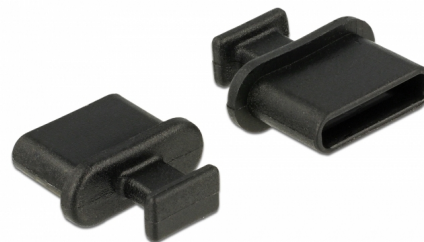

Delock Prachová záslepka pro USB Type-C™ samice s uchopením 10 kusů černá

Popis

S touto prachovou záslepkou od Delocku je port chráněn před nečistotami a poškozením. Aplikace prachové záslepky uchovává citlivé konektory připravené k použití v dlouhodobém horizontu, a to zejména v prašném prostředí a v průmyslovém sektoru.

10 x

Číslo produktu 64013

EAN: 4043619640133

Země původu: Taiwan,
Republic of China

Balení: Plastová taška se zipem

Technické detaily

- Prachová záslepka samec pro USB Type-C™ samice
- S uchopením
- Materiál: PE
- Barva: černá
- Rozměry (DxŠxV): cca. 10,5 x 9,8 x 4,0 mm

Obsah balení

- 10 x prachová záslepka

Příslušenství

General

Style:	S uchopením
--------	-------------

Interface

konektor:	1 x USB Type-C™ samice
-----------	------------------------

Physical characteristics

Materiál:	PE
Délka:	10,5 mm
Width:	9,8 mm
Height:	4 mm
Barva:	černá