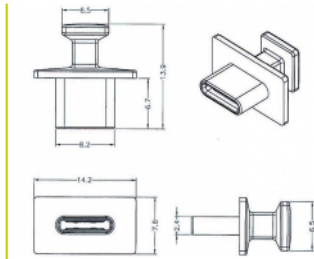

10 x

Číslo produktu 64015

EAN: 4043619640157

Země původu: Taiwan,
Republic of China

Balení: Plastová taška se zipem

Technické detaily

- Prachová záslepka samec pro USB Type-C™ samice
- S velkým uchopením
- Materiál: PE
- Barva: černá
- Rozměry (DxŠxV): cca. 14,2 x 13,9 x 7,6 mm

Obsah balení

- 10 x prachová záslepka

Příslušenství

General

Style:	S uchopením
--------	-------------

Interface

konektor:	1 x USB Type-C™ samice
-----------	------------------------

Physical characteristics

Materiál:	PE
Délka:	14,2 mm
Width:	13,9 mm
Height:	7,6 mm
Barva:	černá