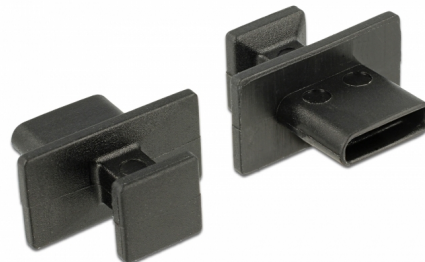

Delock Prachová záslepka pro USB Type-C™ samice s velkým uchopením 10 kusů černá

Popis

S touto prachovou záslepkou od Delocku je port chráněn před nečistotami a poškozením. Aplikace prachové záslepky uchovává citlivé konektory připravené k použití v dlouhodobém horizontu, a to zejména v prašném prostředí a v průmyslovém sektoru.

10 x

Číslo produktu 64015

EAN: 4043619640157

Země původu: Taiwan,
Republic of China

Balení: Plastová taška se zipem

Technické detaily

- Prachová záslepka samec pro USB Type-C™ samice
- S velkým uchopením
- Materiál: PE
- Barva: černá
- Rozměry (DxŠxV): cca. 14,2 x 13,9 x 7,6 mm

Obsah balení

- 10 x prachová záslepka

Příslušenství

General

Style:	S uchopením
--------	-------------

Interface

konektor:	1 x USB Type-C™ samice
-----------	------------------------

Physical characteristics

Materiál:	PE
Délka:	14,2 mm
Width:	13,9 mm
Height:	7,6 mm
Barva:	černá