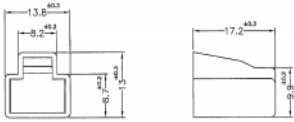

Příslušenství